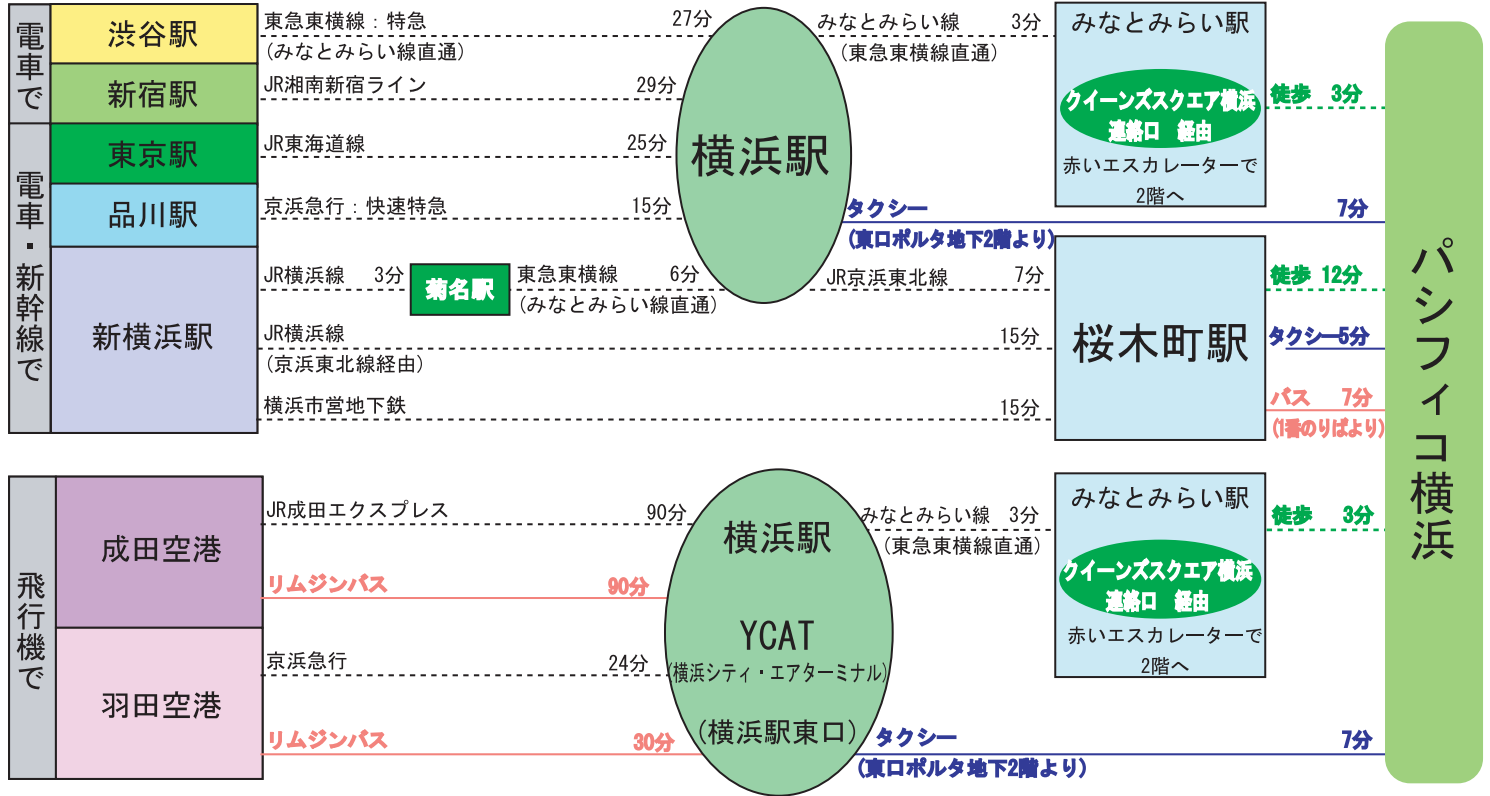

交通のご案内

パシフィコ横浜

お車利用の場合

[東京方面より]

首都高速