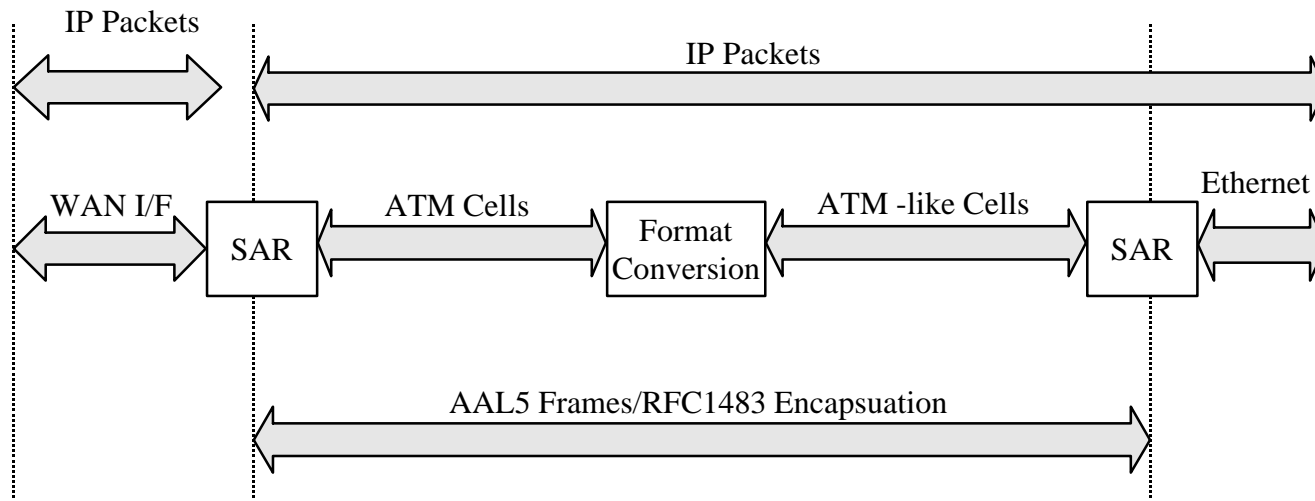

CATV - Internet

1997年 12月 18日

クロスビームネットワークス株式会社
システムインテグレーション部
木下 伸

E-mail: kino@xbeam.co.jp

CATV-Internet Service

- CATV網を利用した地域ISPサービス
- 1997年は、CATV-Internet元年
- Cable Modemの技術的課題
 - 上り方向の流合雑音対策
 - Media Access Control
- Terayon社 TeraComm Systemの登場
 - S-CDMA方式
 - 上り/下り対照型 各8.192Mbps
 - IP over ATMによる64Kbps単位でのQoS

TeraComm™ System 構成図

- PC=Cisco75XXルータ間 :IPネットワーク接続
- RFC 1483準拠のIPカプセル化 及び ATMによるセルの配送 (IP over ATM)
- TeraPro=ルータ間データ :ATMによるVC
- TeraPro = PC間 (複数PCも可能) : 10Base-T

TeraComm System Protocol

CATV-Internetの可能性

- 高速性
 - 家庭でも利用可能な最高速アクセス回線
 - 様々なマルチメディアコンテンツ配信が可能
- 常時接続性
 - Dial upの手間いらず
 - TV電話 (ビデオ会議)、オンラインゲーム
- 本格的な地域情報インフラ (Area LAN)
 - TV番組とInternetサービスの融合 (NCの普及)