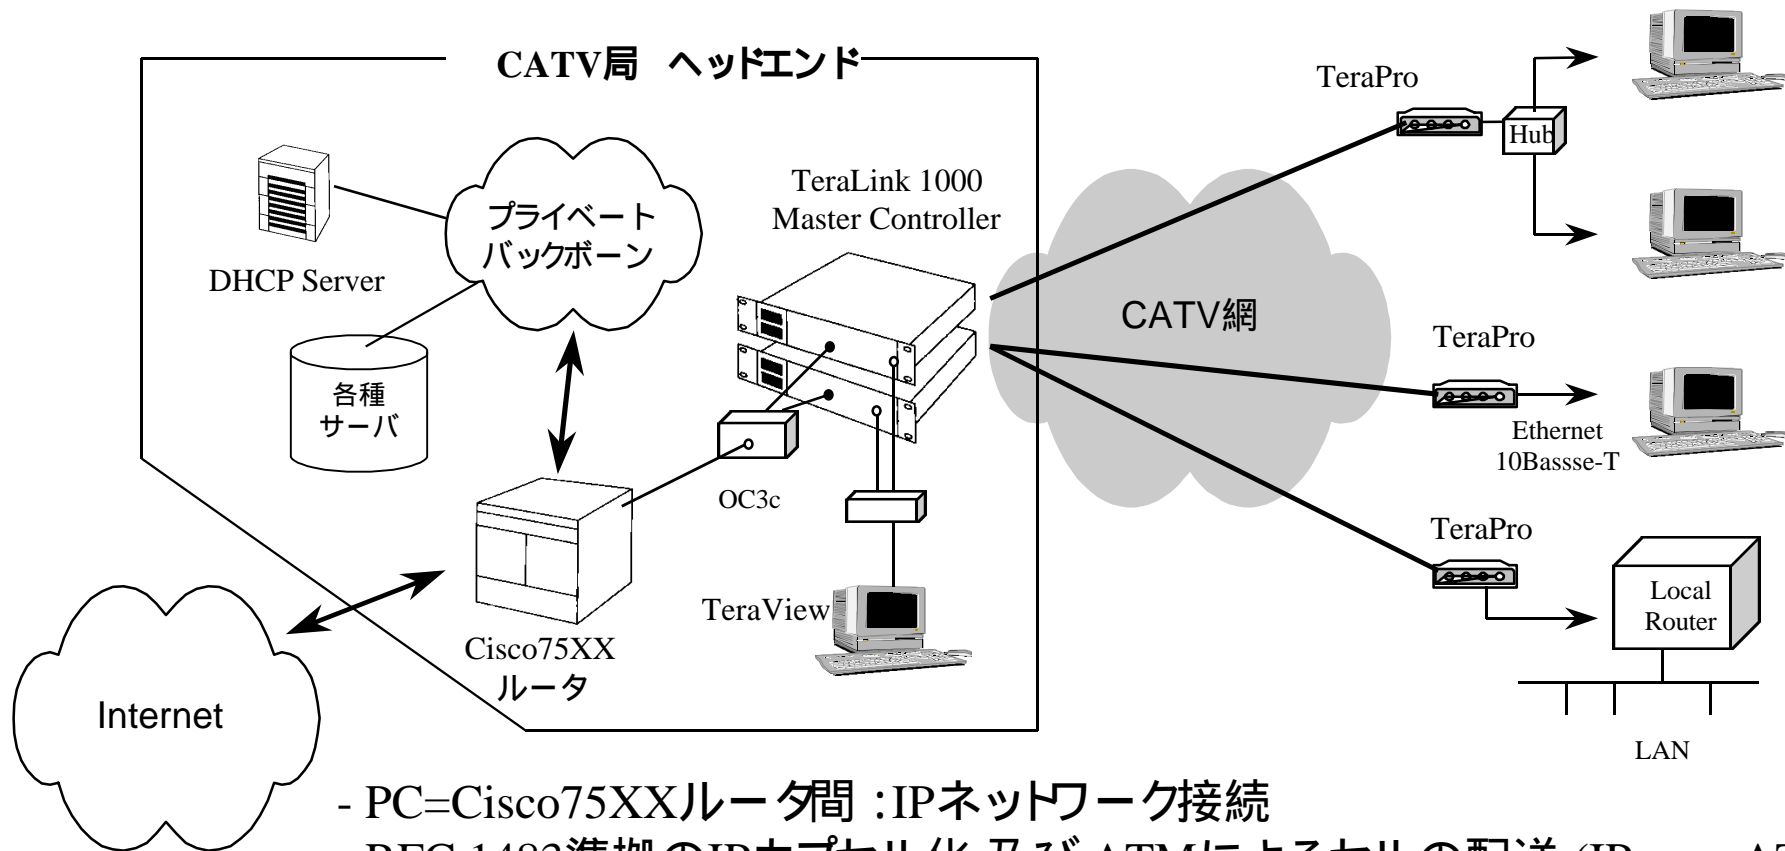

CATV - Internet

1997年 12月 18日

クロスビームネットワークス株式会社
システムインテグレーション部
木下 伸

E-mail: kino@xbeam.co.jp

CATV-Internet Service

- CATV網を利用した地域ISPサービス
- 1997年は、CATV-Internet元年
- Cable Modemの技術的課題
 - 上り方向の流合雑音対策
 - Media Access Control
- Terayon社 TeraComm Systemの登場
 - S-CDMA方式
 - 上り/下り対照型 各8.192Mbps
 - IP over ATMによる64Kbps単位でのQoS

TeraComm™ System 構成図

- PC=Cisco75XXルータ間 :IPネットワーク接続
- RFC 1483準拠のIPカプセル化 及び ATMによるセルの配送 (IP over ATM)
- TeraPro=ルータ間データ :ATMによるVC
- TeraPro = PC間 (複数PCも可能) : 10Base-T

TeraComm System Protocol

CATV-Internetの可能性

- 高速性
 - 家庭でも利用可能な最高速アクセス回線
 - 様々なマルチメディアコンテンツ配信が可能
- 常時接続性
 - Dial upの手間いらず
 - TV電話 (ビデオ会議)、オンラインゲーム
- 本格的な地域情報インフラ (Area LAN)
 - TV番組とInternetサービスの融合 (NCの普及)