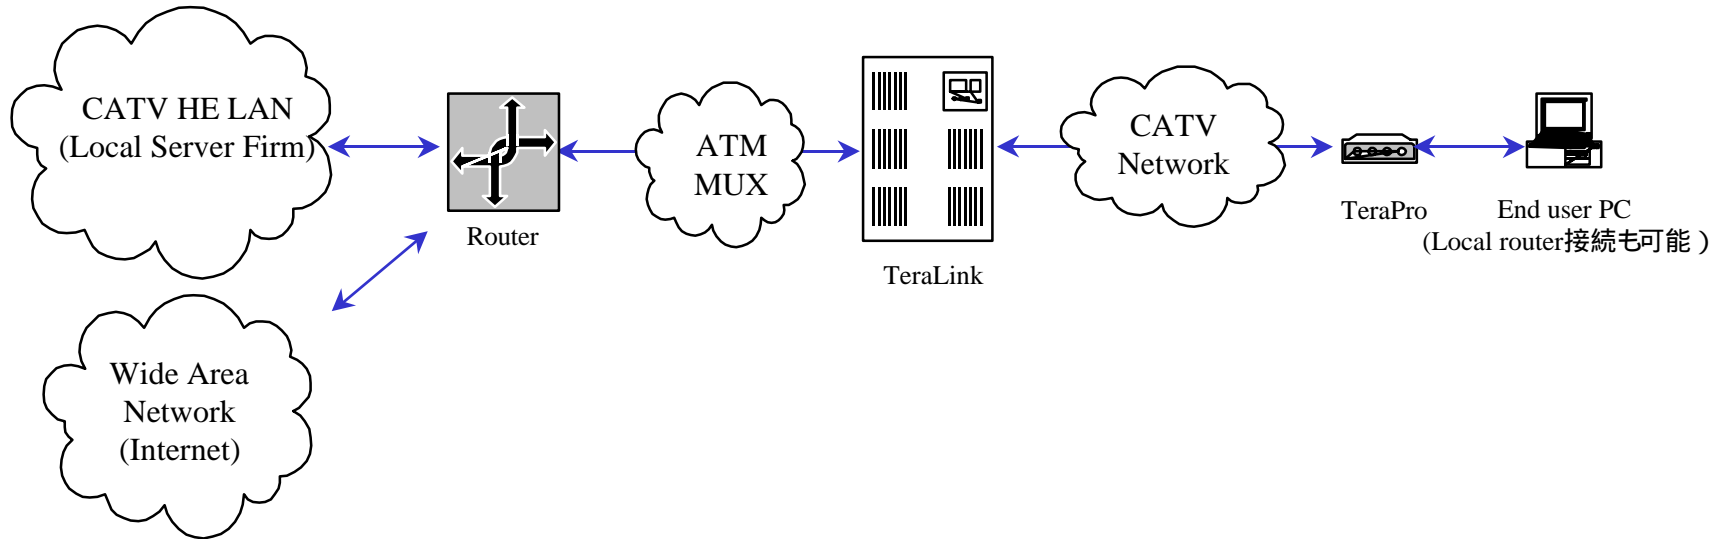

CATV - Internet

1997年 12月 18日

クロスビームネットワークス株式会社
システムインテグレーション部
木下 伸

E-mail: kino@xbeam.co.jp

CATV-Internet Service

- CATV網を利用した地域ISPサービス
- 1997年は、CATV-Internet元年
- Cable Modemの技術的課題
 - 上り方向の流合雑音対策
 - Media Access Control
- Terayon社 TeraComm Systemの登場
 - S-CDMA方式
 - 上り/下り対照型 各8.192Mbps
 - IP over ATMによる64Kbps単位でのQoS

TeraComm™ System 構成図

- PC=Cisco75XXルータ間 :IPネットワーク接続
- RFC 1483準拠のIPカプセル化 及び ATMによるセルの配送 (IP over ATM)
- TeraPro=ルータ間データ :ATMによるVC
- TeraPro = PC間 (複数PCも可能) : 10Base-T

TeraComm System Protocol

CATV-Internetの可能性

- 高速性
 - 家庭でも利用可能な最高速アクセス回線
 - 様々なマルチメディアコンテンツ配信が可能
- 常時接続性
 - Dial upの手間いらず
 - TV電話 (ビデオ会議)、オンラインゲーム
- 本格的な地域情報インフラ (Area LAN)
 - TV番組とInternetサービスの融合 (NCの普及)