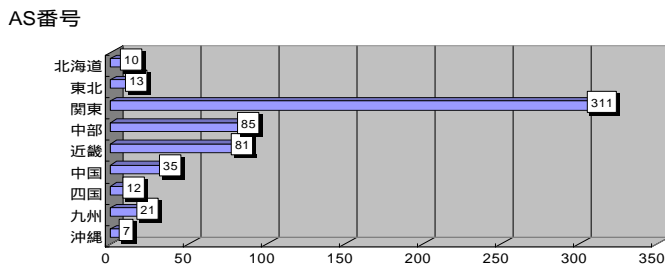

地域別のインターネット資源の状況