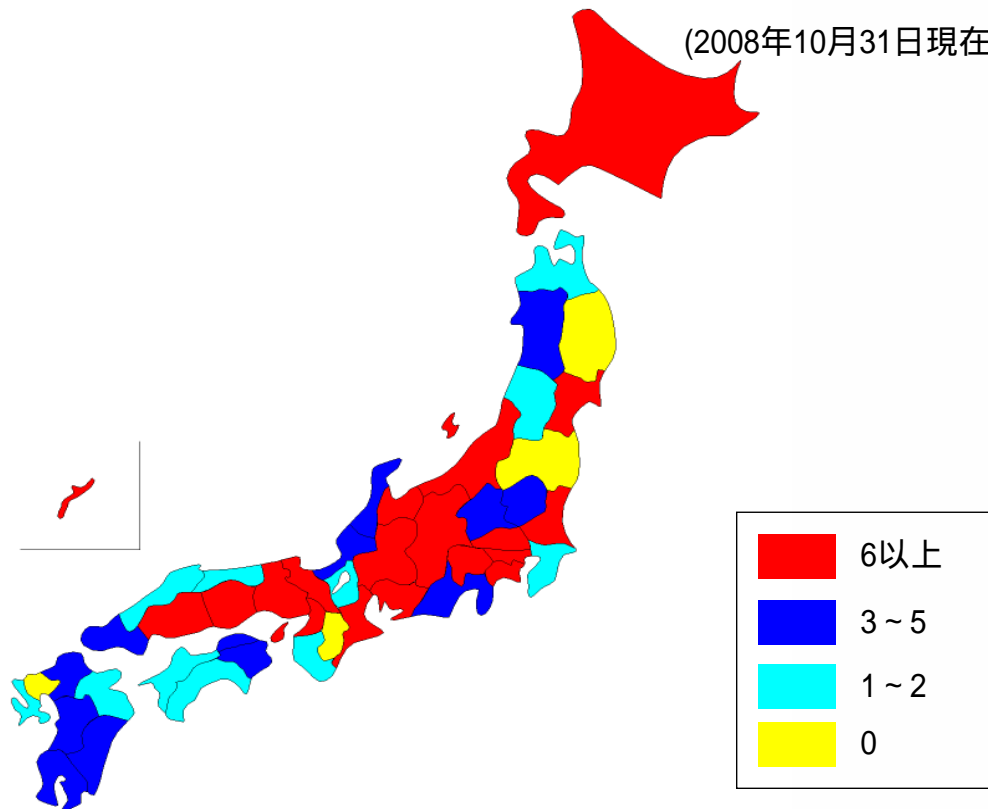

JPNIC(インターネット資源)dataでみる府県別の現況

曾根 秀昭/社団法人日本ネットワークインフォメーションセンター 理事

Copyright © 2008 Japan Network Information Center

都道府県別IPアドレス管理指定事業者数

(2008年10月31日現在)

Copyright © 2008 Japan Network Information Center 1

都道府県別AS番号割り当て数

(2008年10月31日現在)

Copyright © 2008 Japan Network Information Center 2

各地域におけるブロードバンドカバー率(1)

サービスエリア世帯カバー率(推計)

	IP指定事業者数	ブロードバンド(H20.3末)	超高速ブロードバンド(H20.4末)
全国平均		98.3%	86.5%
青森県	2	94.7%	72.0%
山形県	2	95.3%	76.3%
千葉県	2	99.5%	89.2%
和歌山県	2	97.9%	87.6%
鳥取県	2	98.0%	64.1%
島根県	2	95.7%	57.5%
愛媛県	2	94.5%	73.7%
高知県	2	90.4%	53.9%
長崎県	2	96.4%	67.8%
大分県	2	93.9%	73.2%
滋賀県	1	99.8%	97.5%
岩手県	0	90.7%	67.4%
福島県	0	94.4%	75.9%
奈良県	0	98.4%	95.0%
佐賀県	0	98.4%	63.4%