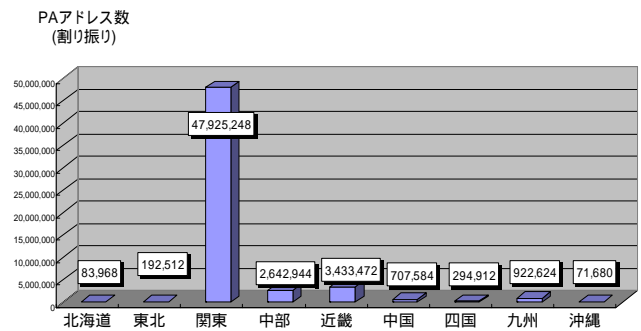

地域別のインターネット資源の状況