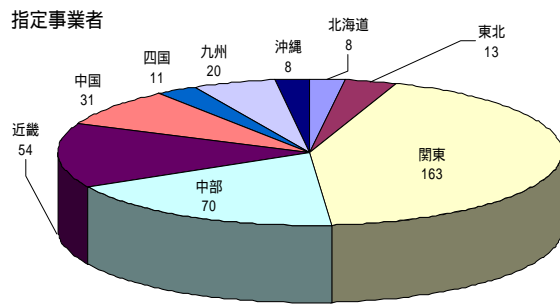

地域別のインターネット資源の状況