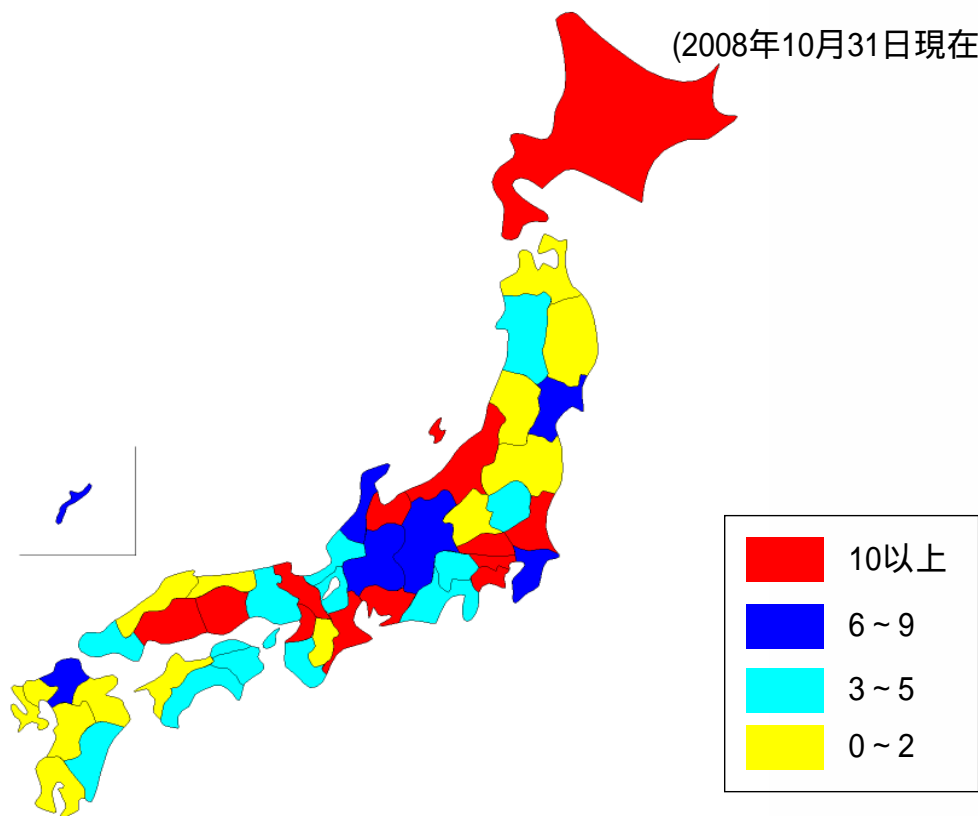

JPNIC(インターネット資源)dataでみる府県別の現況

曾根 秀昭/社団法人日本ネットワークインフォメーションセンター 理事

Copyright © 2008 Japan Network Information Center

都道府県別IPアドレス管理指定事業者数

(2008年10月31日現在)

Copyright © 2008 Japan Network Information Center 1

都道府県別AS番号割り当て数

(2008年10月31日現在)

Copyright © 2008 Japan Network Information Center 2

各地域におけるブロードバンドカバー率(1)

サービスエリア世帯カバー率(推計)

	IP指定事業者数	ブロードバンド(H20.3末)	超高速ブロードバンド(H20.4末)
全国平均		98.3%	86.5%
青森県	2	94.7%	72.0%
山形県	2	95.3%	76.3%
千葉県	2	99.5%	89.2%
和歌山県	2	97.9%	87.6%
鳥取県	2	98.0%	64.1%
島根県	2	95.7%	57.5%
愛媛県	2	94.5%	73.7%
高知県	2	90.4%	53.9%
長崎県	2	96.4%	67.8%
大分県	2	93.9%	73.2%
滋賀県	1	99.8%	97.5%
岩手県	0	90.7%	67.4%
福島県	0	94.4%	75.9%
奈良県	0	98.4%	95.0%
佐賀県	0	98.4%	63.4%

Copyright © 2008 Japan Network Information Center 3

各地域におけるブロードバンドカバー率(2)

サービスエリア世帯カバー率(推計)

超高速ブロードバンド(H20.4末) IP指定事業者数 AS番号割り当て数

全国平均	86.5%		
神奈川県	100.0%	10	25
東京都	99.9%	127	252
大阪府	99.9%	24	39
滋賀県	97.5%	1	3
奈良県	95.0%	0	1
兵庫県	94.8%	10	5
埼玉県	94.7%	7	10
愛知県	94.0%	22	27
京都府	94.0%	9	19
千葉県	89.2%	2	7