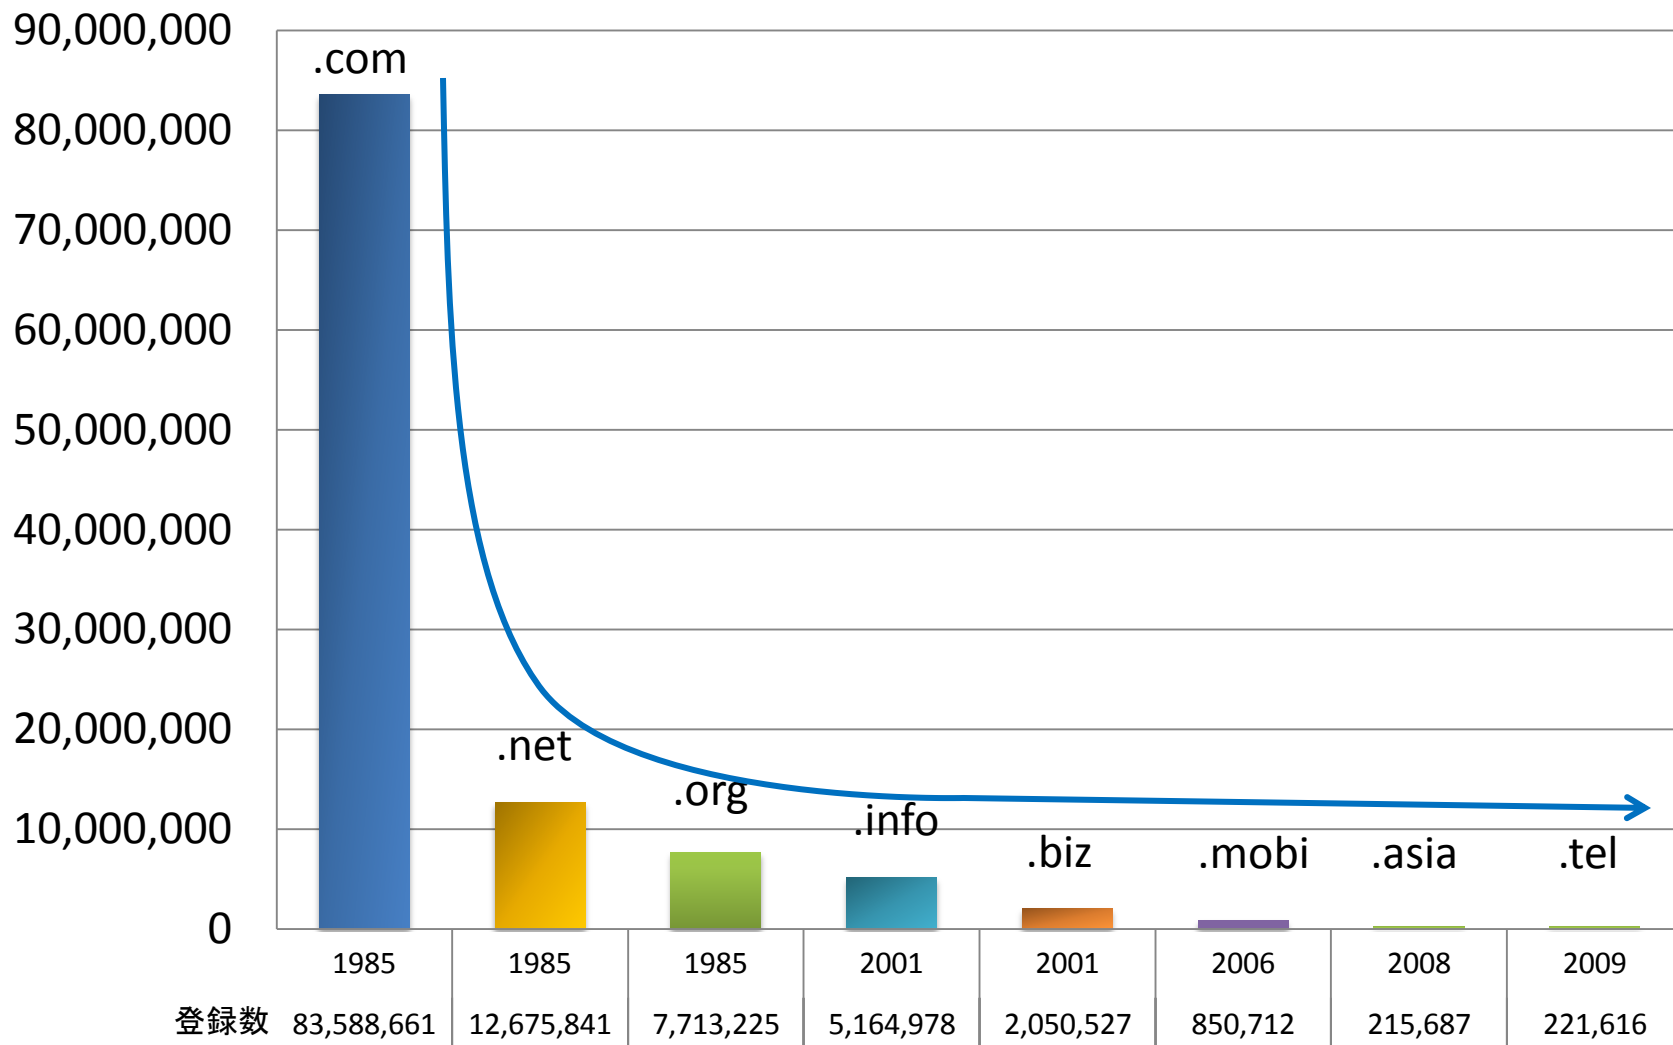

.Sale .Shop .Sport .Web .Wine .Vin .Vino .xxx

これまでのgTLD登録開始時期と累計登録数のグラフ

ccTLD登録数のグラフ

※2009/9

何人に1人ドメインを持っているか？

APIが弱い

レジストリが直販をしてる

更新が月末になっている