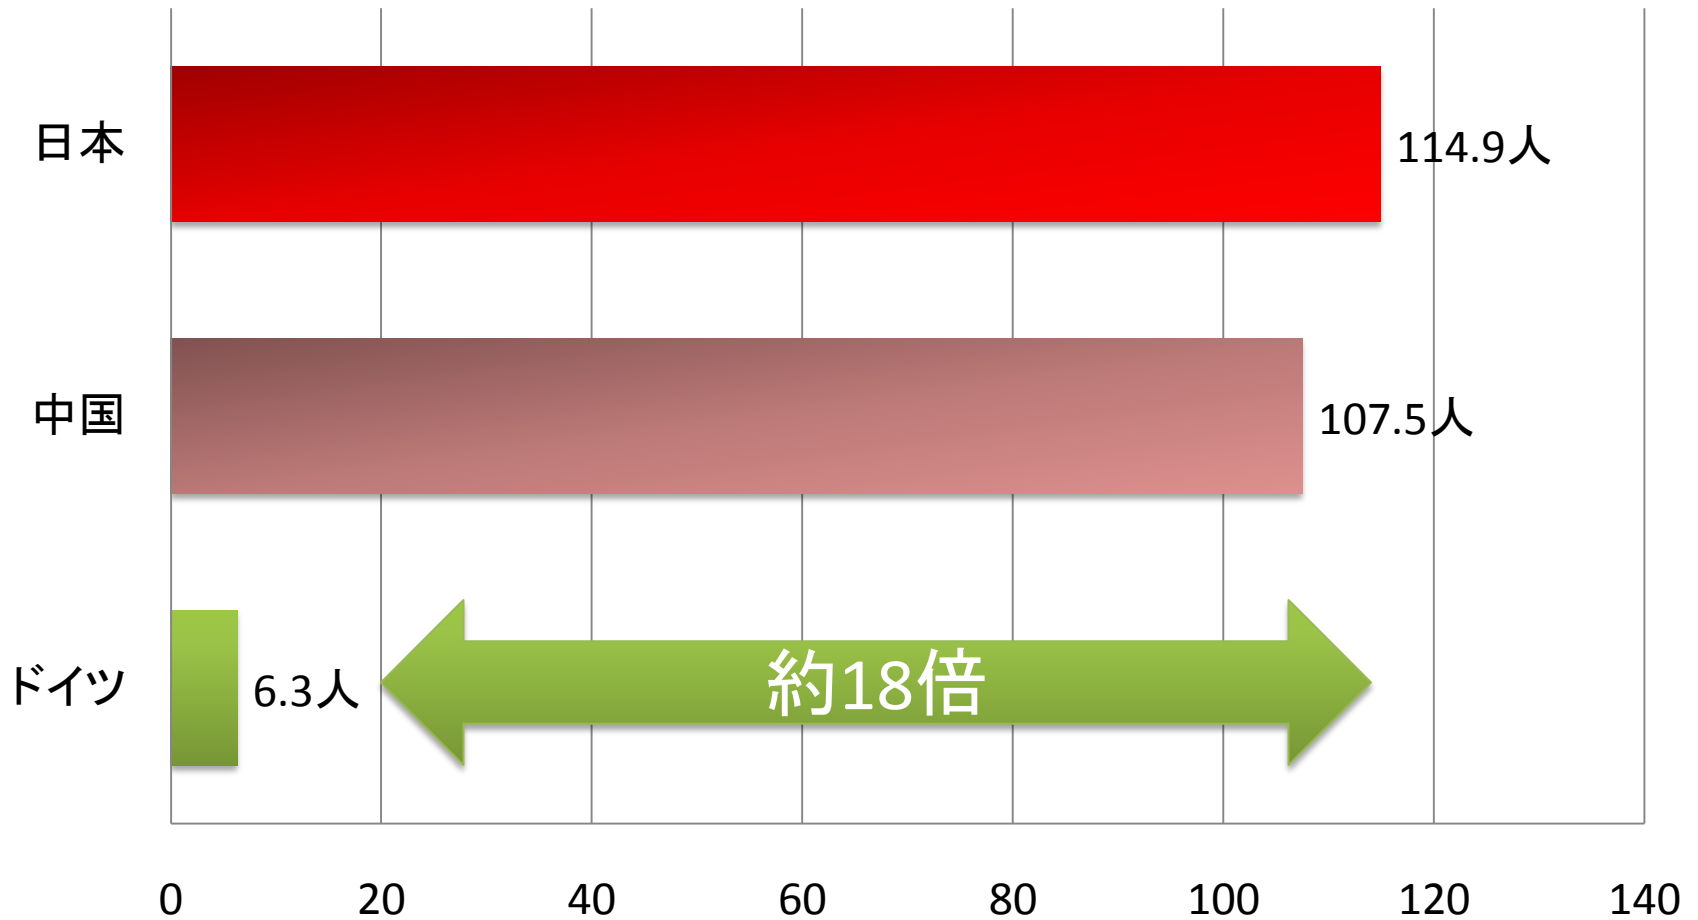

.Sale .Shop .Sport .Web .Wine .Vin .Vino .xxx

これまでのgTLD登録開始時期と累計登録数のグラフ

ccTLD登録数のグラフ

※2009/9

何人に1人ドメインを持っているか？

APIが弱い

レジストリが直販をしてる

更新が月末になっている

更新しても日付が更新されない

「歴史あるドメインほど売れる」という識を覆せ！

企業TLD

地域TLD

コミュニティTLD

アプリケーション
TLD