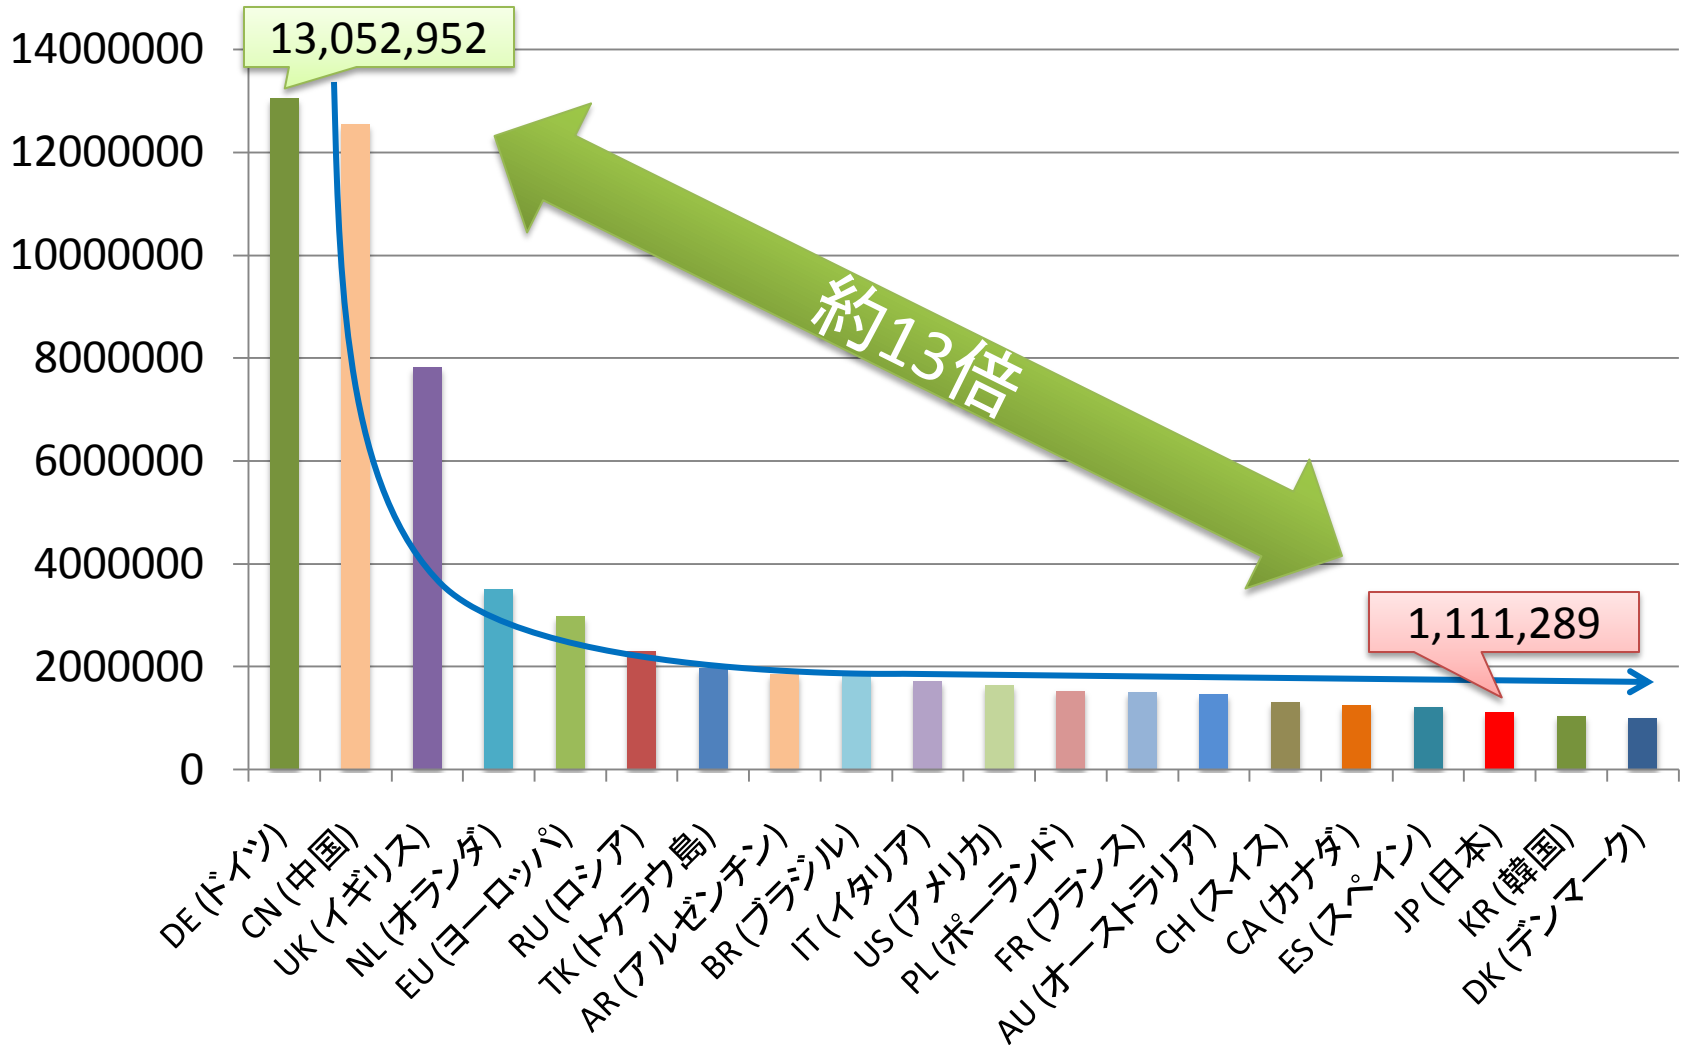

.Sale .Shop .Sport .Web .Wine .Vin .Vino .xxx

これまでのgTLD登録開始時期と累計登録数のグラフ

ccTLD登録数のグラフ

※2009/9

何人に1人ドメインを持っているか？

APIが弱い

レジストリが直販をしてる

更新が月末になっている