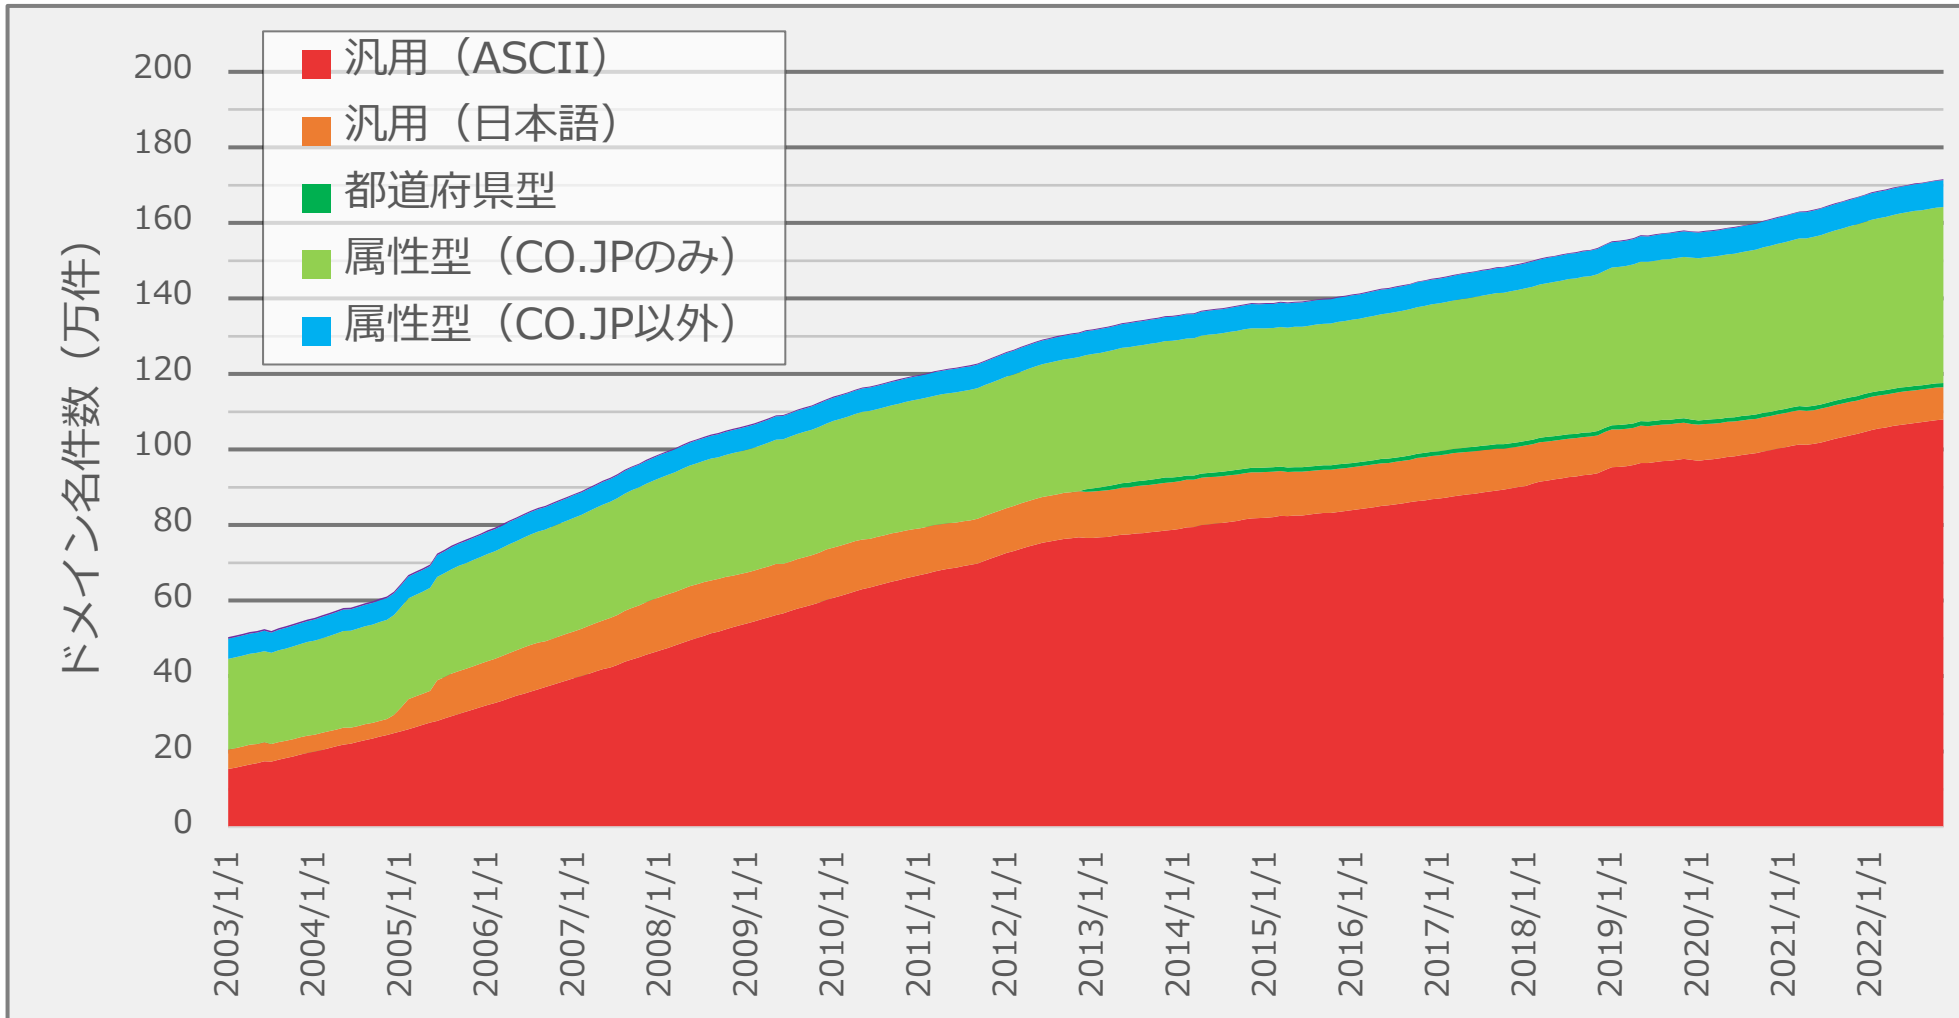

JPドメイン名登録数の推移

2022年11月1日現在：1,715,549件

- 各JPドメイン名登録数
- 汎用(ASCII) 1,079,533件
- 汎用(日本語) 85,758件
- 都道府県型 10,837件
- 属性型(CO.JP) 466,163件
- 属性型(CO.JP以外) 71,166件
- 地域型 2,092件