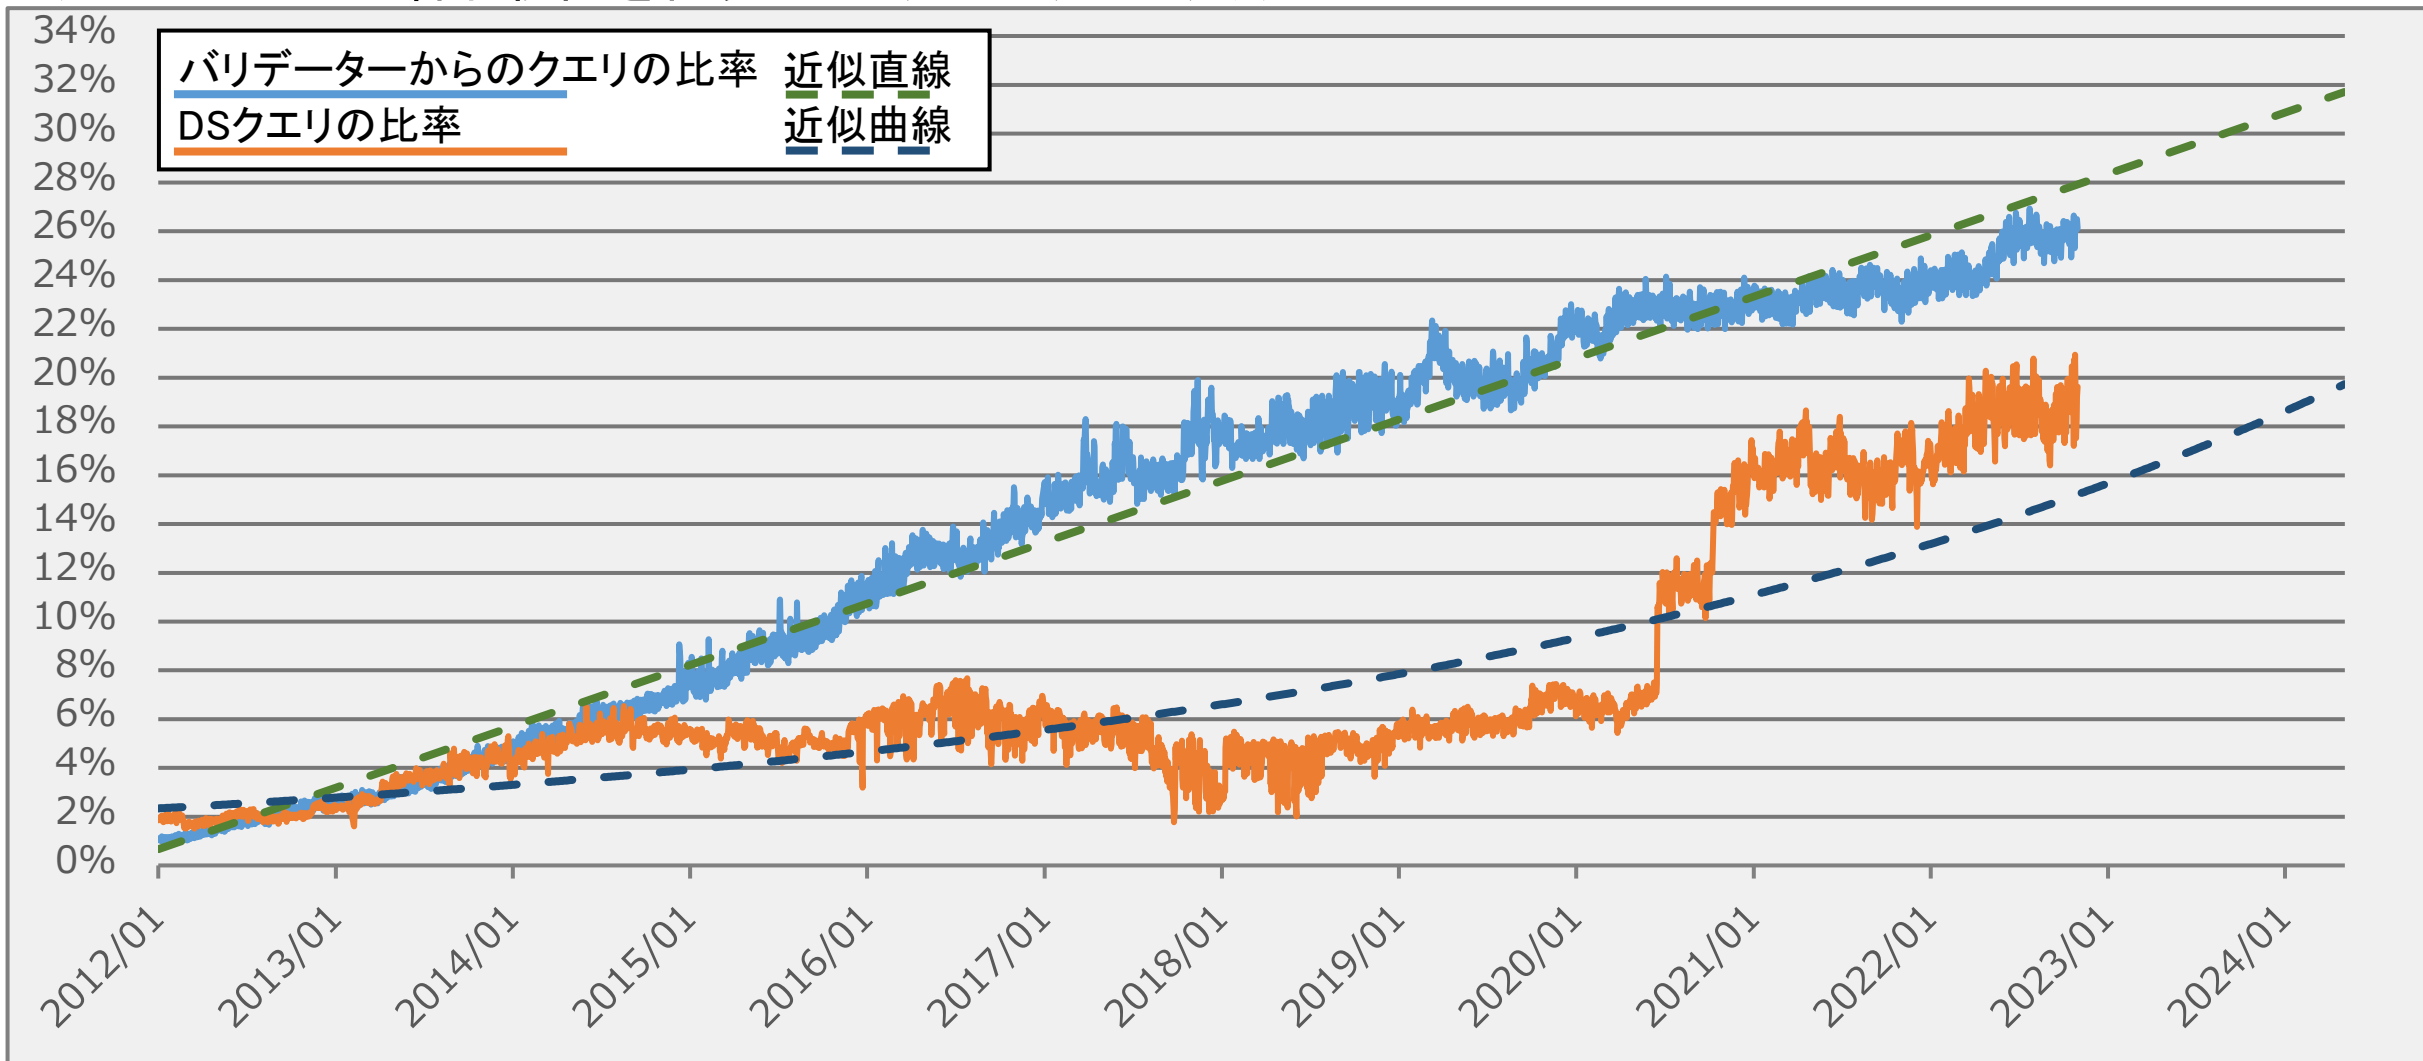

DNSSECの状況

a.dns.jpとg.dns.jpに到達したクエリのうち、バリデーター(※)からのクエリとDSクエリの比率(%)
(※DNSSECの署名検証を行うプログラムやライブラリ)